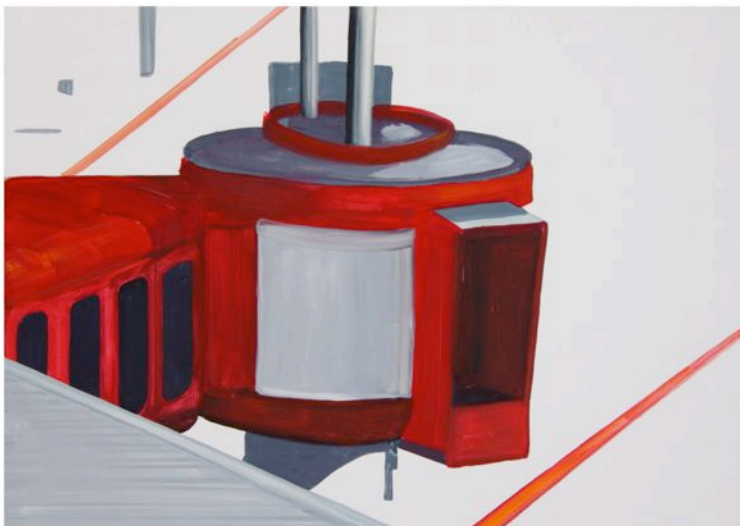

Ruhezustand 2 BER 2013 Öl/Papier 50cm x 70cm

Ruhezustand 1 BER 2013 Öl/Papier 70cm x 50cm

TXL Arm 2013 Öl/Nessel 50cm x 70cm
TXL Arm 2013 Öl/Nessel 50cm x 70cm

Tegel top 2013 Öl/Papier 50cm x 70cm

Tegel Interior 2013 Öl/Papier 63cm x 44cm