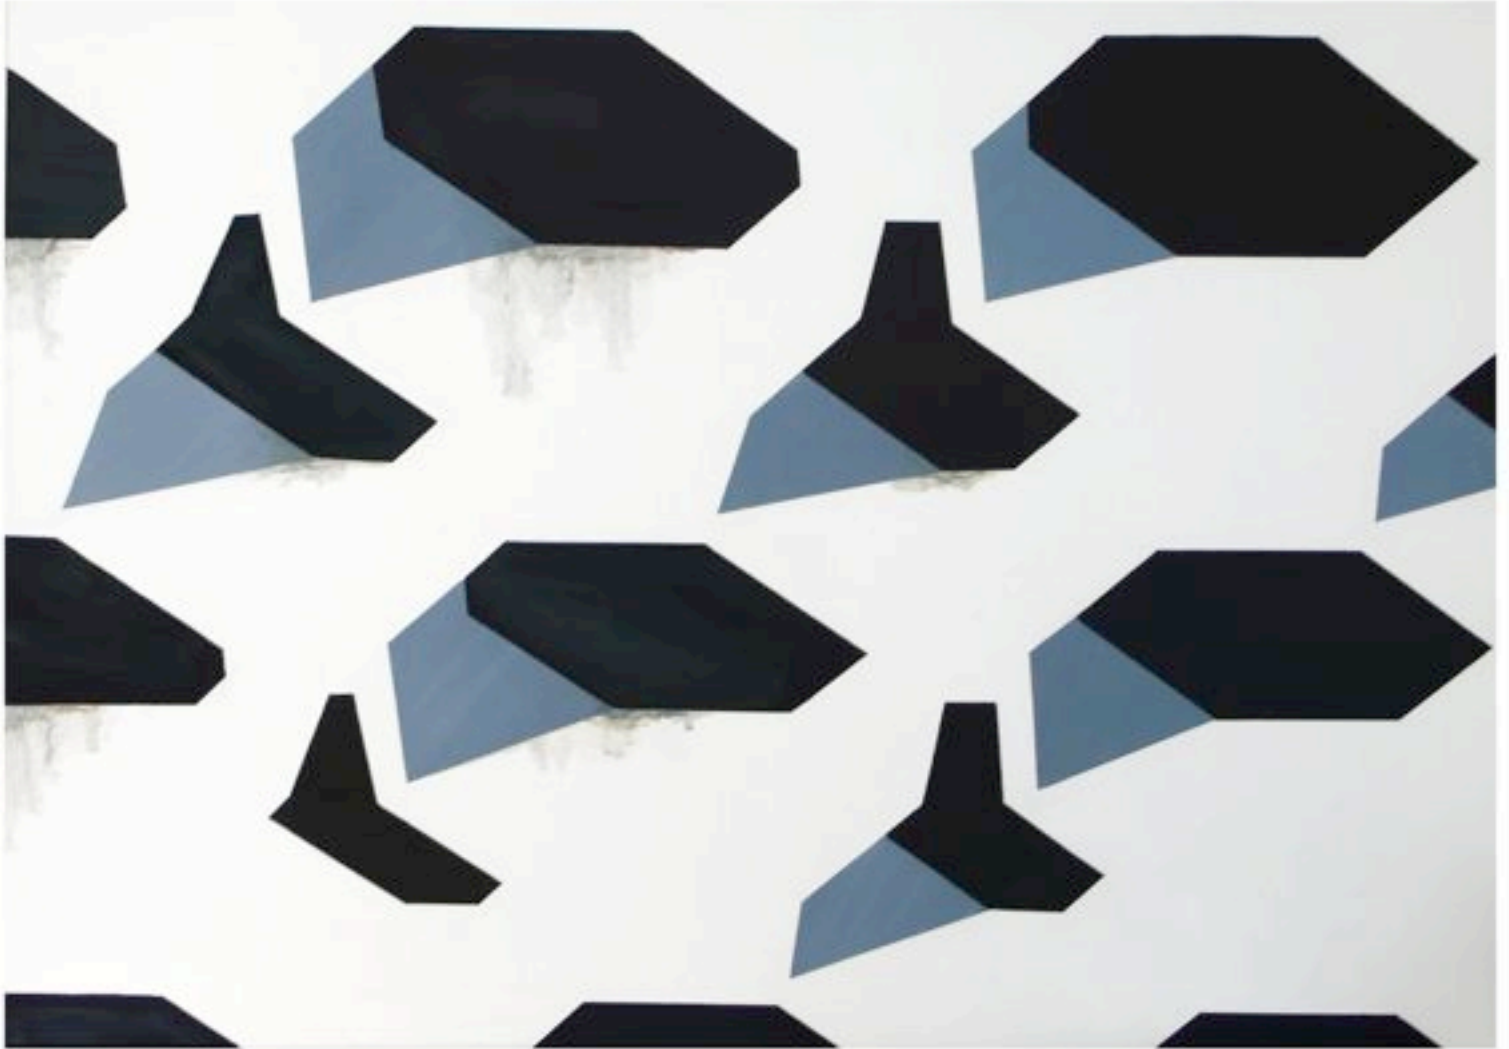

BER 2013 ÖL/Papier 2,2m x 3m