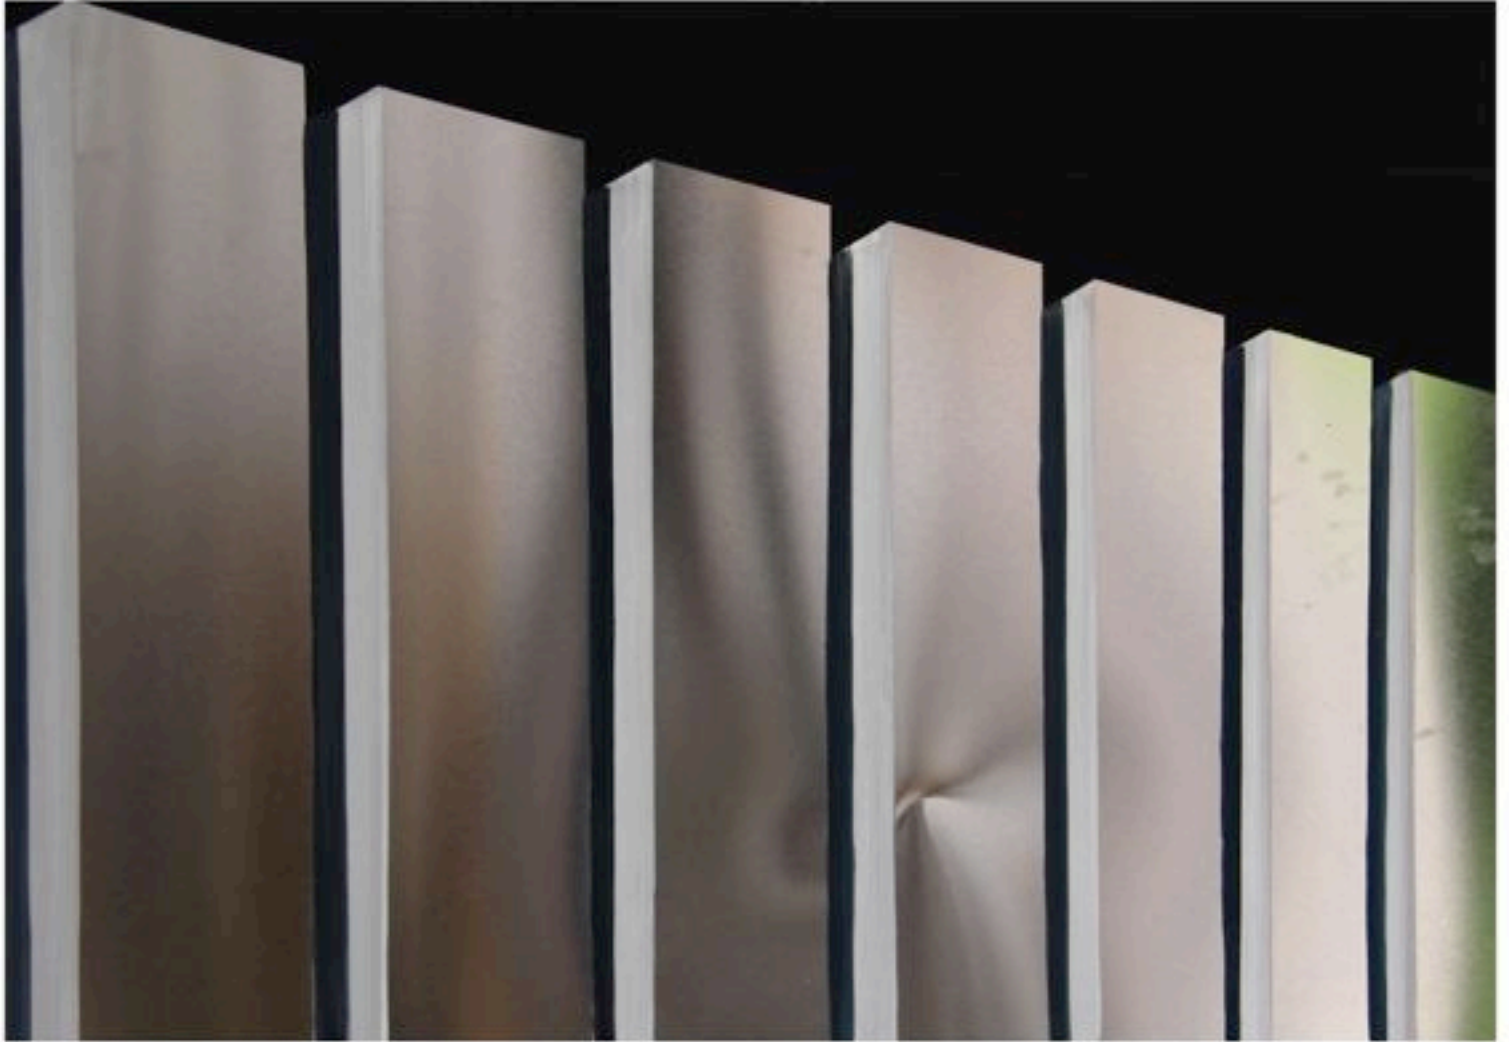

Tarlabasi 2013 Kohle/Papier 110cm x 200cm